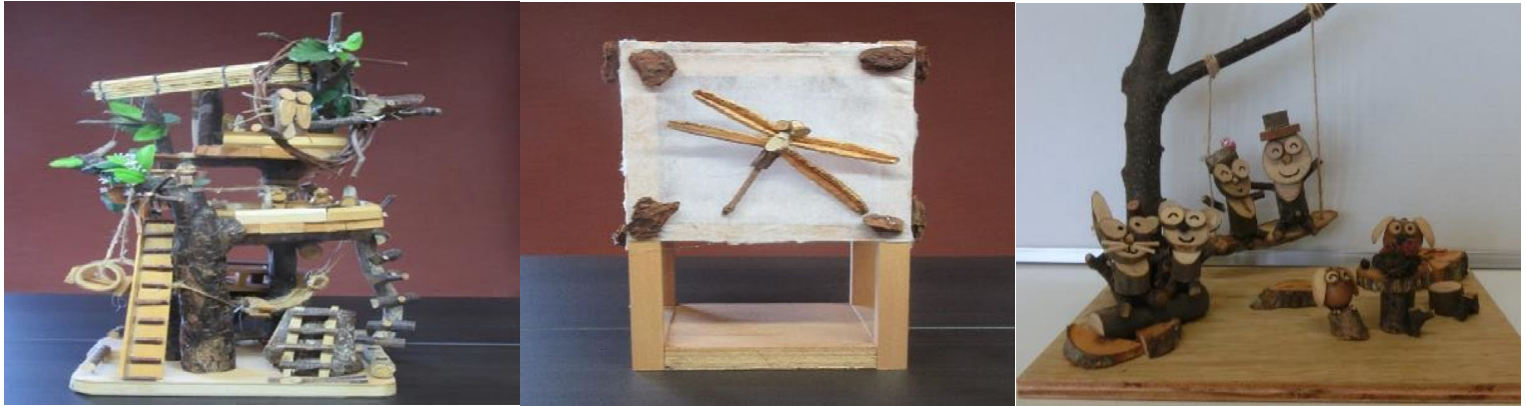

木工教室

- * 体験場所 兵庫楽農生活センター 管理研修棟前広場
- * 体験料 600円/1作品(体験時間 約1~2時間)
(ランブシェード/1,000円)
- * 受付時間 10時~15時
- * 講師 さとやまのおっさんこと長谷川先生

教室開催予定日

10月 11日(日) 25日(日)

11月 8日(日) 22日(日)

12月 13日(日) 20日(日)

1月 10日(日) 24日(日)

長谷川先生による里山再生塾も実施しています