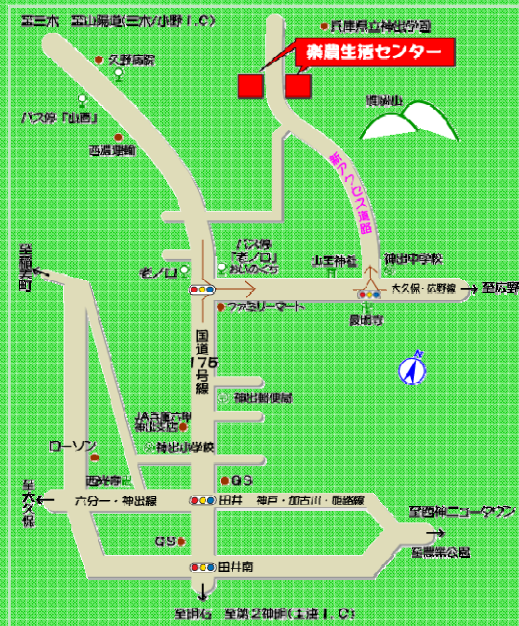

## ☆「しそジュースの試飲会」

☆お米, その他 地元新鮮夏野菜を

たくさんご用意しています!

ところ：兵庫楽農生活センター

〒651-2304 神戸市西区神出町小東野 30-17  
TEL 078-965-2651 FAX 078-965-2653

バスで...

JR 明石駅、地下鉄西神中央駅、神鉄三木駅(福有橋)から神姫バスで「老ノ口」停留所下車、徒歩 15 分

お車で...

山陽道三木・小野 IC または、第二神明玉津 IC から、国道 175 号「老ノ口」交差点を東へ 600m、神出中学校手前を北へ 500m

~JA 兵庫六甲加工部会による~

「きらめき神出」店内にて