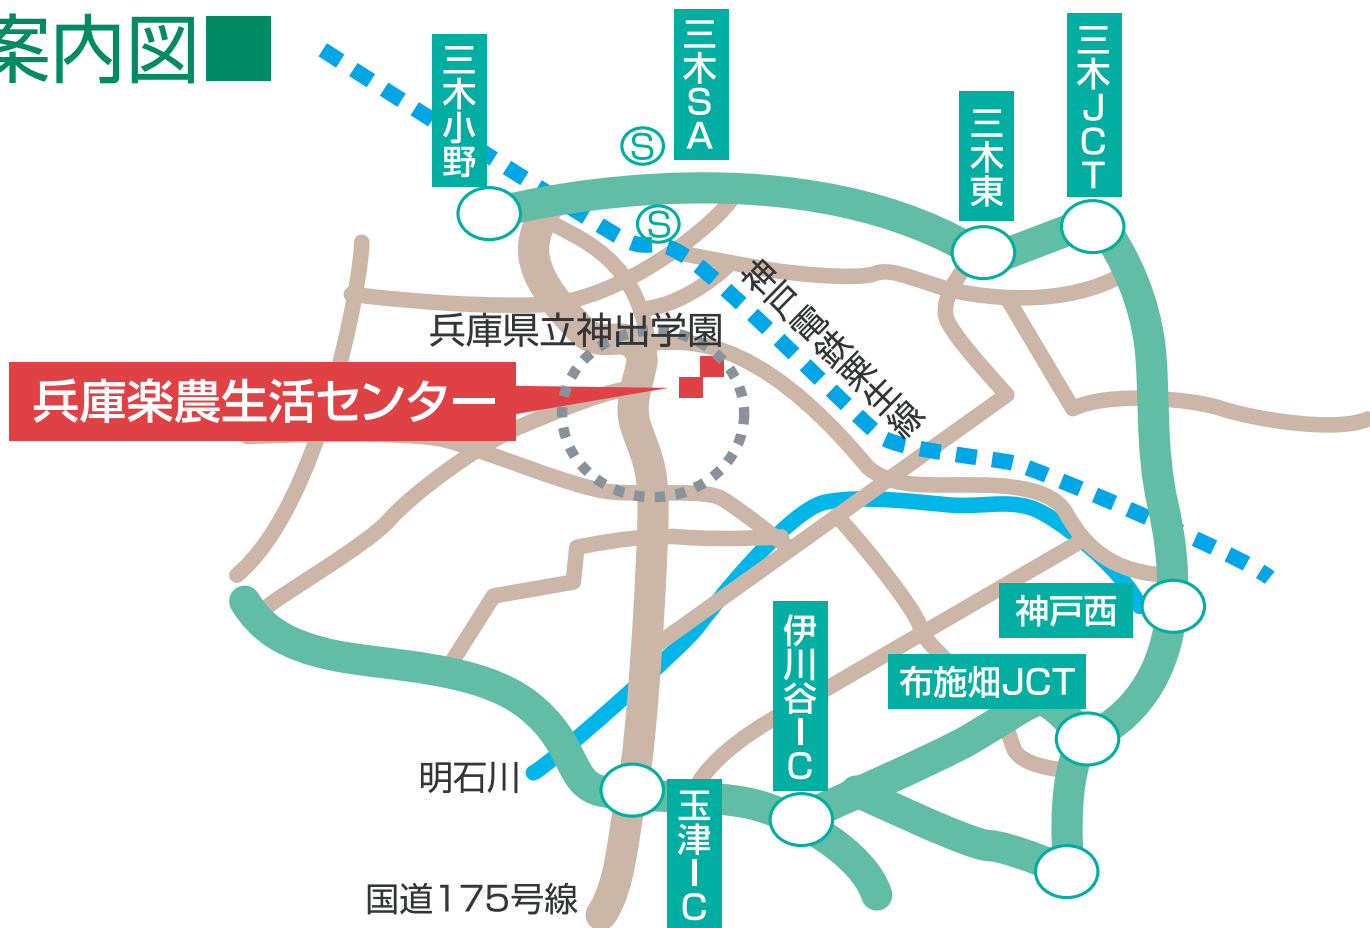

案内図

〒651-2304 兵庫県神戸市西区神出町小束野30-17

Tel : 078-965-2651 Fax : 078-965-2653

車をご利用の場合

- 玉津ICより国道175号を北へ20分
- 三木/小野ICより国道175号を南へ20分

バスをご利用の場合

- JR明石駅から神姫バス(三木社方面行き)を利用し、「老ノ口」で下車、徒歩15分
- 地下鉄西神中央駅から神姫バス(三木行き)を利用し、「老ノ口」で下車、徒歩15分